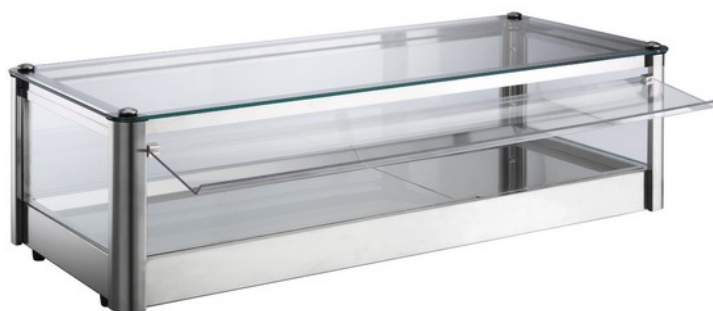

KUBE- Vetrinette neutre da banco

016-KB81-N
Vetrina neutra 1 piano
cm 87x37x24

peso kg 15
imballo cm 95x45x32H